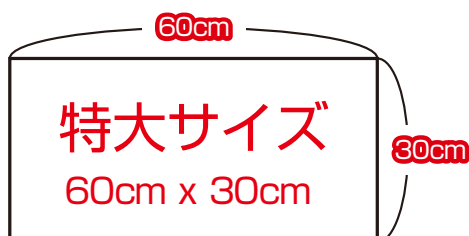

特大サイズで しっかり拭けるから 全身さっぱり

日本製

ボディウエットタオル

Wの保湿成分
モモの葉エキス+トリピジユア

温 **冷**
どちらでもOK!

介護時の清拭に

入院患者様の
シャワー代わりに

汗をかきやすい
季節の診療に

● 超大判サイズだから使いやすい

超大判サイズだから、すみずみまでしっかり拭けて全身がさっぱりします。

● 温冷どちらでも OK

夏のシャワー代わりに冷やして、介護時の清拭には温めてお使いください。

● 1つつおしぼり包装だから、持ち運びにも便利

訪問介護などにも荷物がかさばらず、1回ごとに清潔にお使いいただけます。

品番	サイズ	入り数	JANコード
DIS2603	60cm × 30cm	12パック/ケース (30袋/パック)	4962035613265