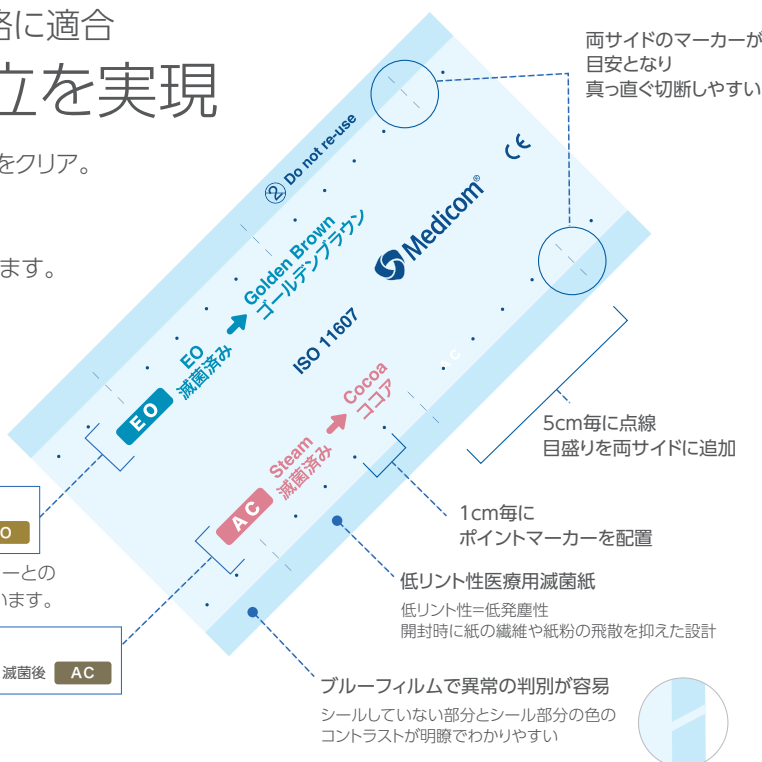

#### 業務の標準化

誰でも同じようにきれいに切れる

文字部分までが変色し、  
従来より視認性が向上

▼ EOガス  
滅菌前 EO ▶ 滅菌後 EO

滅菌器の余熱やヒートシーラーとの  
接触では変色しにくくなっています。

▼ オートクレーブ  
滅菌前 AC ▶ 滅菌後 AC